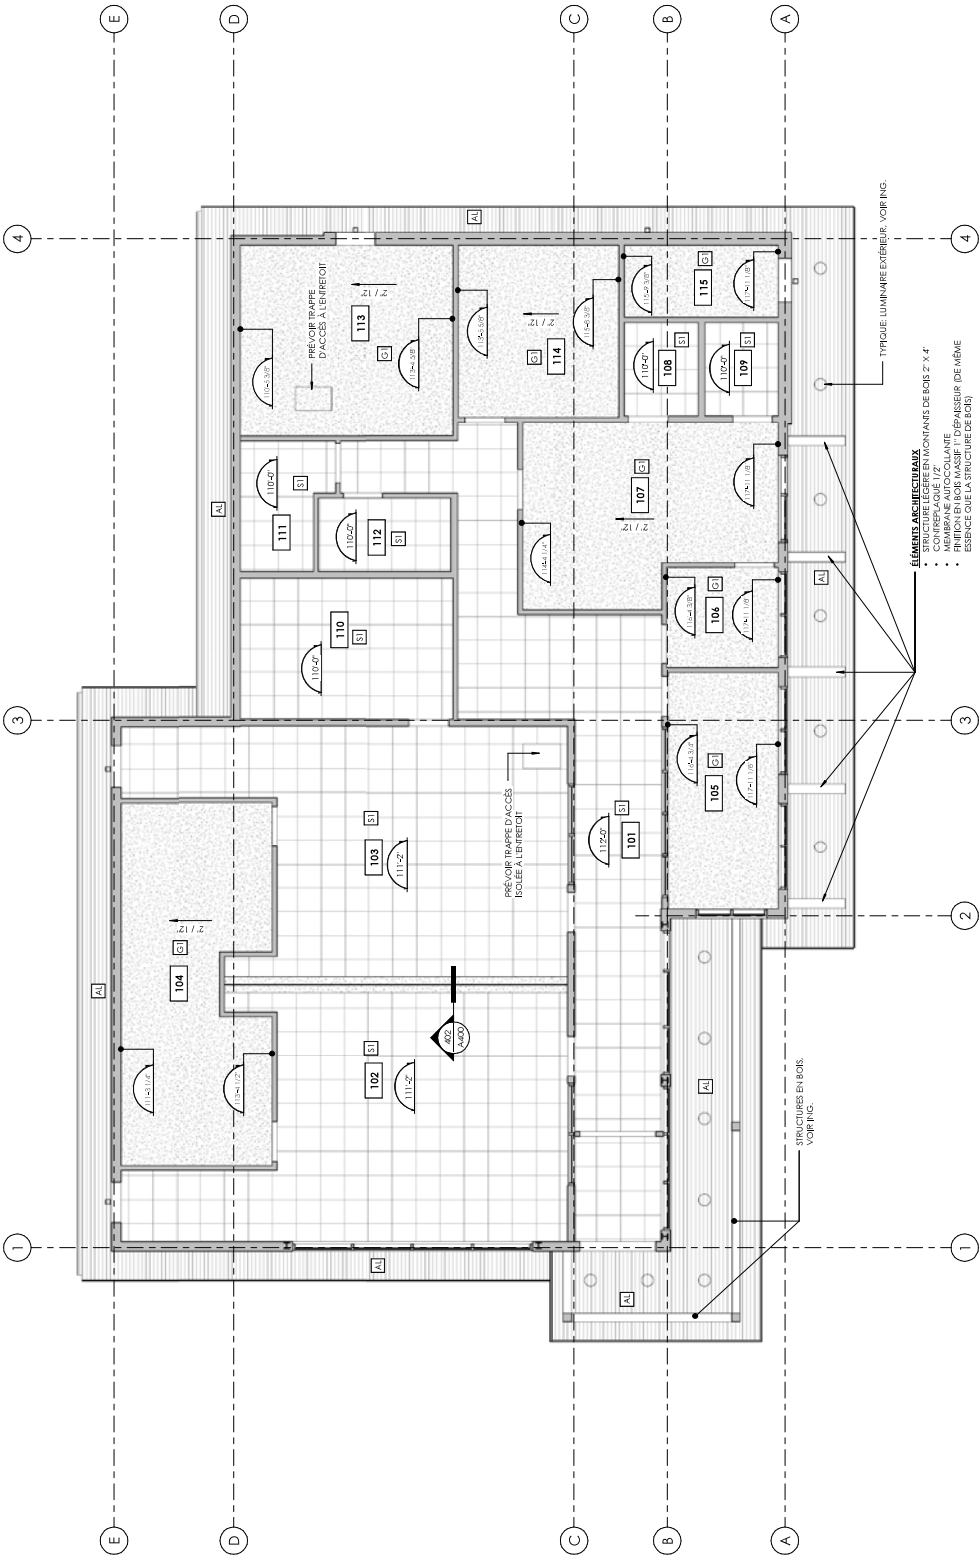

ÉMISSION	
N°	Description
1	ÉMISSION POUR SOUMISSION
2	ÉMISSION POUR SOUMISSION, ADDENDA INCLUS

PROJET:
CHALET AU PARC BEACON HILL, BEACONSFIELD

CLIENT:

BEACONSFIELD

INGÉNIEUR-EXPERT-CONSULT:

GEMEL
INGÉNIEURS EN MÉCANIQUE

TITRE OU DESIN:
PLAN DE PLAFOND RÉFLECTI

CONTRÔLÉ PAR: Y. BERNARD No FEUILLE
CONÇU PAR: S. SIMARD
RESPONSABLE TECH. C. RONDEAU
DESINÉ PAR: N.D./C.A.
VÉRIFIÉ PAR: S. SIMARD
ÉCHELLE: INDICUÉE
DATE: 2020-04-27

6143-19
A400

(40) PLAN DE PLAFOND RÉFLECTI
3/16" = 1'-0"